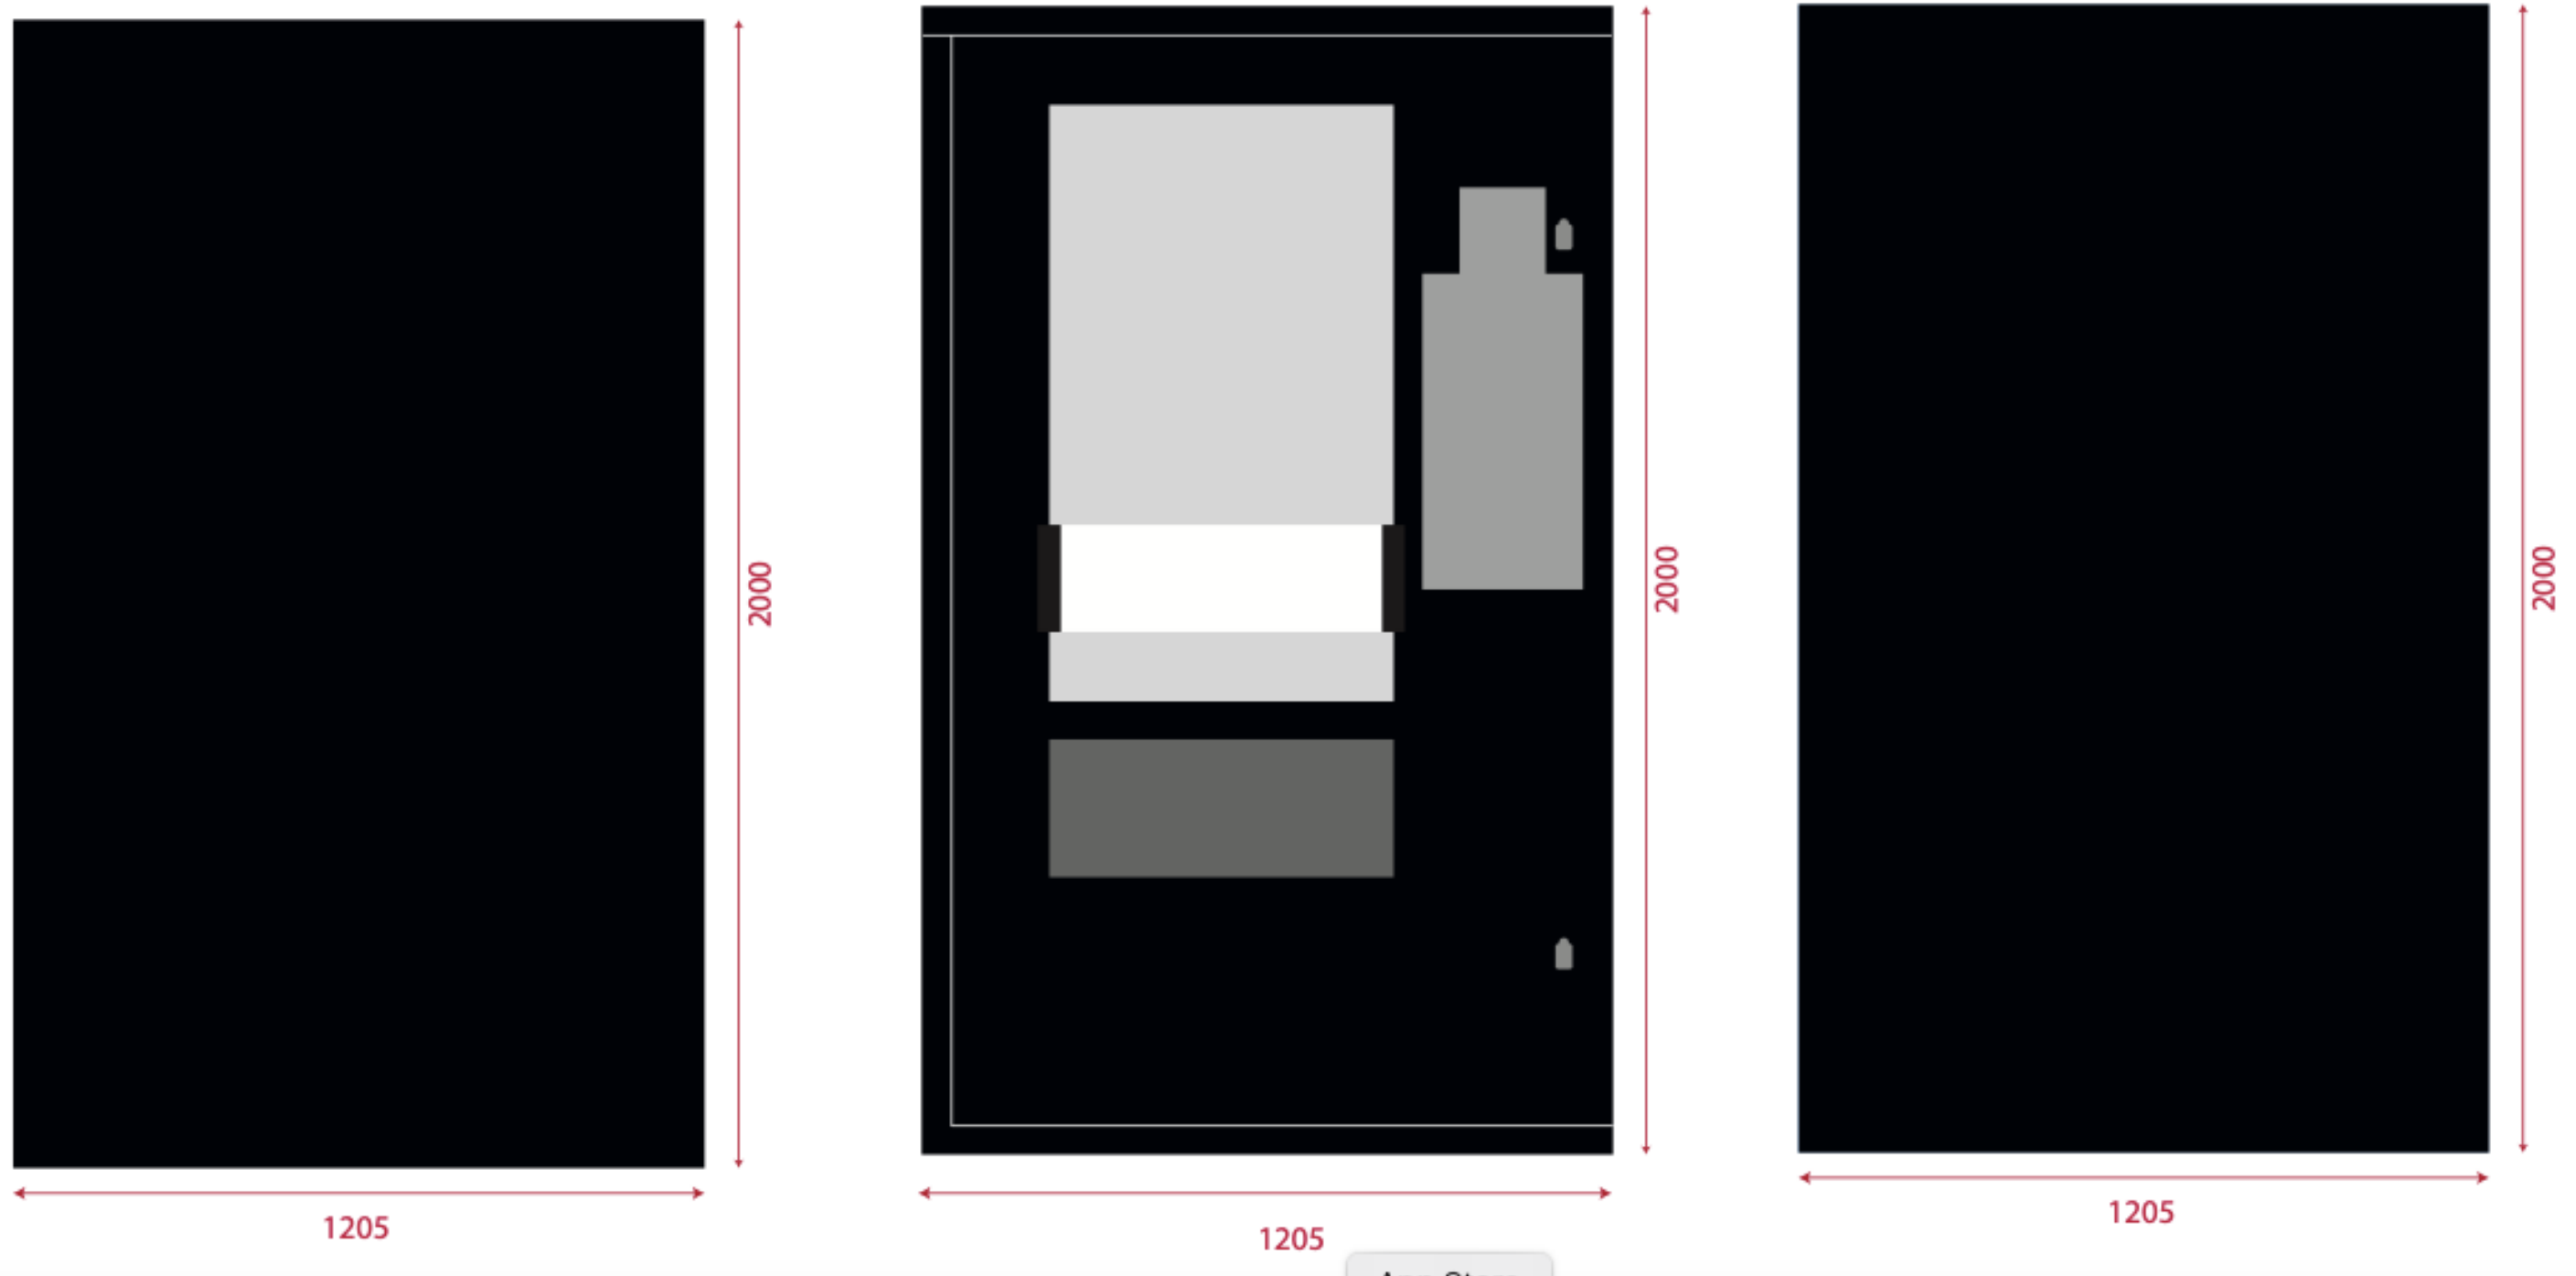

### Dimensions

- Dimension nécessaire de la dalle : Simple : L : 140cm x P : 130cm
- Dimension du distributeur seul, non blindé : Simple : L : 105 cm x P : 100 cm x H : 191 cm

coté gauche

Face avant

coté droit